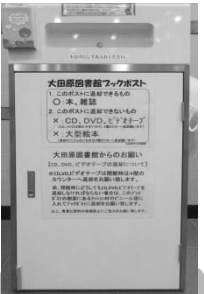

※注意※

- ポスト投函から返却処理まで時間がかかる場合がございます。
- リクエストで他市町図書館から借りた本は、必ず貸出手続きをした図書館のカウンターへご返却ください。
- 視聴覚資料（CD・DVD）や大型本・エプロンシアターは、壊れやすいためカウンターでの返却にご協力ください。

白や緑の返却ポストが置いてあるよ！